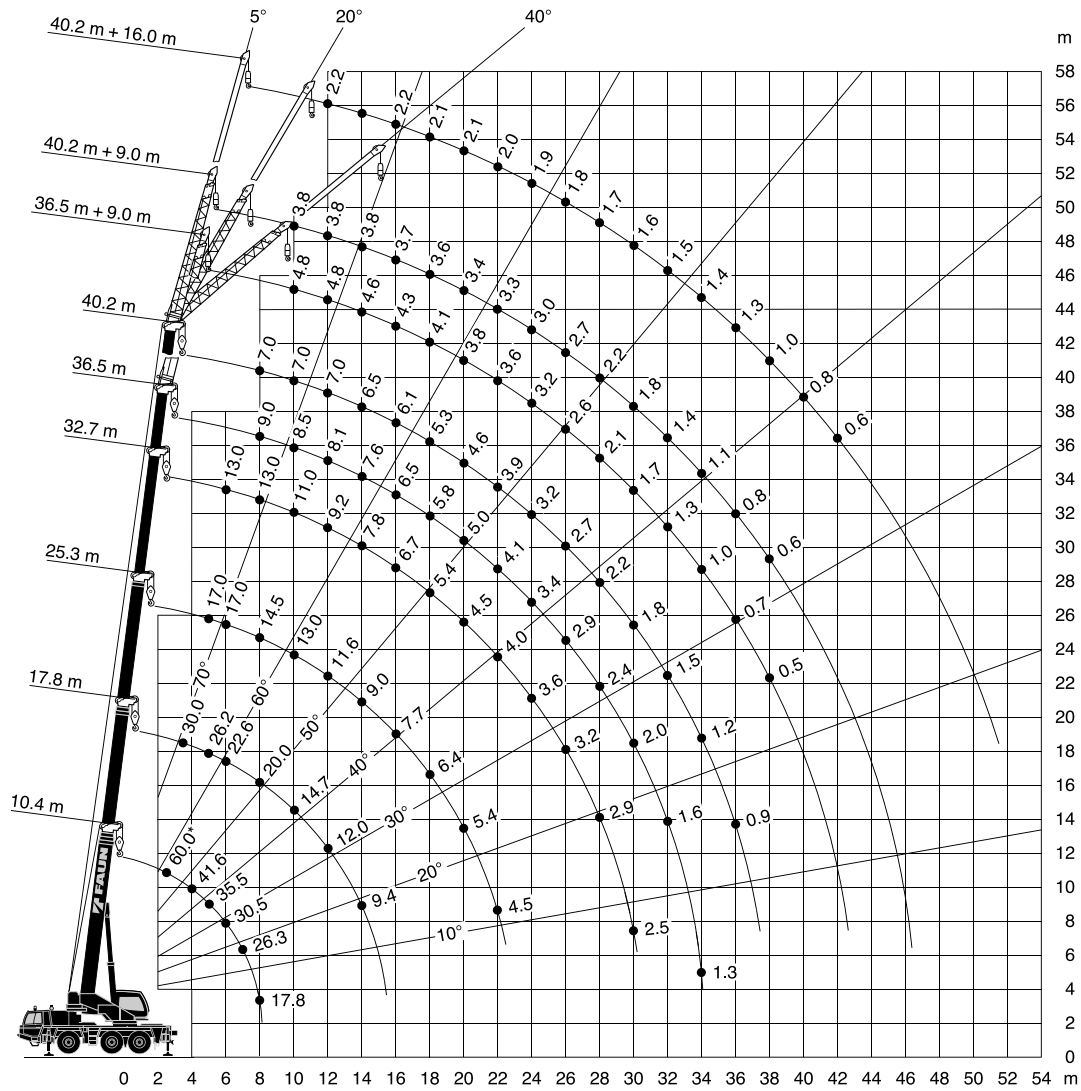

GRUE MOBILE TÉLESCOPIQUE

FAUN 60 TM

Modèle: FAUN FA 022 ATF 60-3

Numéro de série : 2022257

Kilomètres : 95.934

Horaires de travail : 14.192

Modèle de moteur : Mercedes Benz OM 926 LA

Année de mise en circulation : 2007

Immatriculation : 3737 BFG

transgruma.com | Tel: +34 914 987 100

TRANSGRUMA
MAGUAPÓ
Elevamos su confianza

FAUN 60 TM

- ✓ Carga útil máx.: 60 t
- ✓ Alcance pluma: 2.5 m
- ✓ Pluma estándar máx. 40.2 m
- ✓ Momento de carga: 1841 kNm
- ✓ Motor de tren de rodaje: 240 kW
- ✓ Velocidad: 80 km/h
- ✓ Neumáticos estándar: 16
- ✓ Número de ejes: 3
- ✓ Tara: 35.850 kg

Flèche manuelle :

Extension manuelle avec flèche en treillis de 16 m de long, soit une longueur de flèche maximale de 56 m. Elle peut être repliée à 20° et 40°.

Dimensions de la grue

* + 102

** 14.00 R25 (385/95 R 25)

*** 16.00 R25 (445/95 R 25)

Diagrammes de charge

 m	10.4 m	14.1 m	17.8 m	21.6 m	25.3 m	29.0 m	32.7 m	36.5 m	40.2 m
2.5	60.0*								
2.5	55.0								
3.0	49.3	30.0							
3.5	45.0	30.0	30.0						
4.0	41.0	30.0	29.0	20.0					
4.5	37.6	30.0	27.6	20.0					
5.0	34.2	30.0	26.2	20.0	17.0				
6.0	27.8	26.6	22.6	18.7	17.0	13.0	13.0		
7.0	20.8	19.8	20.0	17.5	15.8	13.0	13.0		
8.0	16.3	15.4	15.9	15.0	14.5	12.4	13.0	9.0	7.0
9.0		12.4	13.0	12.6	13.0	11.9	12.0	8.8	7.0
10.0		10.2	11.9	12.0	11.5	10.6	11.0	8.5	7.0
11.0		8.5	10.2	10.3	10.5	9.1	9.2	8.3	7.0
12.0			8.8	8.9	9.1	8.5	7.9	8.1	7.0
14.0			6.8	6.8	7.1	7.1	6.7	6.6	6.4
16.0				5.4	5.6	5.6	5.7	5.2	5.0
18.0				4.2	4.4	4.5	4.6	4.0	3.8
20.0					3.6	3.6	3.7	3.2	3.0
22.0					2.9	3.0	3.0	2.5	2.3
24.0						2.4	2.5	1.9	1.8
26.0						2.0	2.0	1.5	1.3
28.0							1.6	1.1	0.9
30.0							1.3	0.8	0.6
32.0								0.5	
34.0									
36.0									