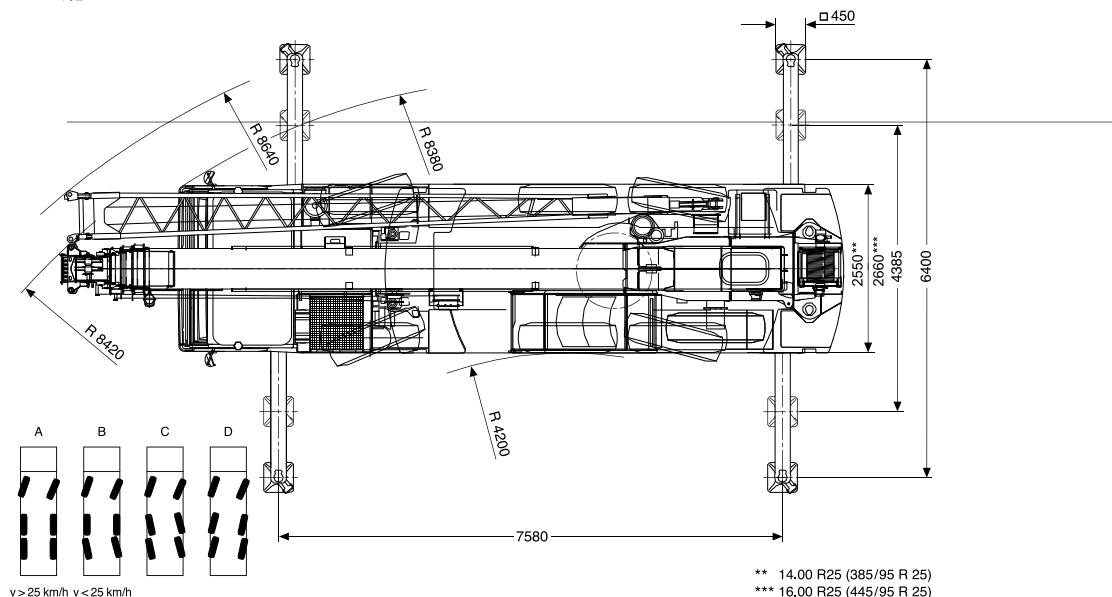

GRUE MOBILE TÉLESCOPIQUE

FAUN 60 TM

Modèle: FAUN FA 022 ATF 60-3

Numéro de série : 2022257

Kilomètres : 95.934

Horaires de travail : 14.192

Modèle de moteur : Mercedes Benz OM 926 LA

Année de mise en circulation : 2007

Immatriculation : 3737 BFG

transgruma.com | Tel: +34 914 987 100

TRANSGRUMA
MAGUAPÓ
Elevamos su confianza

FAUN 60 TM

- ✓ Carga útil máx.: 60 t
- ✓ Alcance pluma: 2.5 m
- ✓ Pluma estándar máx. 40.2 m
- ✓ Momento de carga: 1841 kNm
- ✓ Motor de tren de rodaje: 240 kW
- ✓ Velocidad: 80 km/h
- ✓ Neumáticos estándar: 16
- ✓ Número de ejes: 3
- ✓ Tara: 35.850 kg

Flèche manuelle :

Extension manuelle avec flèche en treillis de 16 m de long, soit une longueur de flèche maximale de 56 m. Elle peut être repliée à 20° et 40°.

Dimensions de la grue

* + 102

** 14.00 R25 (385/95 R 25)

*** 16.00 R25 (445/95 R 25)

Diagrammes de charge

 m	10.4 m	14.1 m	17.8 m	21.6 m	25.3 m	29.0 m	32.7 m	36.5 m	40.2 m
2.5	60.0*								
2.5	55.0								
3.0	49.3	30.0							
3.5	45.0	30.0	30.0						
4.0	41.0	30.0	29.0	20.0					
4.5	37.6	30.0	27.6	20.0					
5.0	34.2	30.0	26.2	20.0	17.0				
6.0	27.8	26.6	22.6	18.7	17.0	13.0	13.0		
7.0	20.8	19.8	20.0	17.5	15.8	13.0	13.0		
8.0	16.3	15.4	15.9	15.0	14.5	12.4	13.0	9.0	7.0
9.0		12.4	13.0	12.6	13.0	11.9	12.0	8.8	7.0
10.0		10.2	11.9	12.0	11.5	10.6	11.0	8.5	7.0
11.0		8.5	10.2	10.3	10.5	9.1	9.2	8.3	7.0
12.0			8.8	8.9	9.1	8.5	7.9	8.1	7.0
14.0			6.8	6.8	7.1	7.1	6.7	6.6	6.4
16.0				5.4	5.6	5.6	5.7	5.2	5.0
18.0				4.2	4.4	4.5	4.6	4.0	3.8
20.0					3.6	3.6	3.7	3.2	3.0
22.0					2.9	3.0	3.0	2.5	2.3
24.0						2.4	2.5	1.9	1.8
26.0						2.0	2.0	1.5	1.3
28.0							1.6	1.1	0.9
30.0							1.3	0.8	0.6
32.0								0.5	
34.0									
36.0									