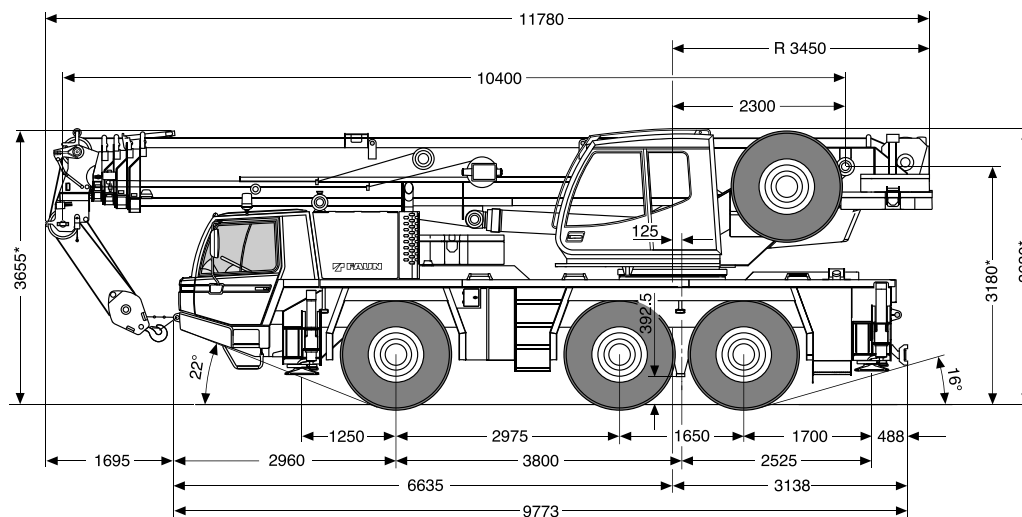

GRUE MOBILE TÉLESCOPIQUE

FAUN 60 TM

Modèle: FAUN FA 022 ATF 60-3

Numéro de série : 2022257

Kilomètres : 95.934

Horaires de travail : 14.192

Modèle de moteur : Mercedes Benz OM 926 LA

Année de mise en circulation : 2007

Immatriculation : 3737 BFG

transgruma.com | Tel: +34 914 987 100

TRANSGRUMA
MAGUAPÓ
Elevamos su confianza

FAUN 60 TM

- ✓ Carga útil máx.: 60 t
- ✓ Alcance pluma: 2.5 m
- ✓ Pluma estándar máx. 40.2 m
- ✓ Momento de carga: 1841 kNm
- ✓ Motor de tren de rodaje: 240 kW
- ✓ Velocidad: 80 km/h
- ✓ Neumáticos estándar: 16
- ✓ Número de ejes: 3
- ✓ Tara: 35.850 kg

Flèche manuelle :

Extension manuelle avec flèche en treillis de 16 m de long, soit une longueur de flèche maximale de 56 m. Elle peut être repliée à 20° et 40°.

Dimensions de la grue

* + 102

** 14.00 R25 (385/95 R 25)

*** 16.00 R25 (445/95 R 25)

Diagrammes de charge

 m	10.4 m	14.1 m	17.8 m	21.6 m	25.3 m	29.0 m	32.7 m	36.5 m	40.2 m
2.5	60.0*								
2.5	55.0								
3.0	49.3	30.0							
3.5	45.0	30.0	30.0						
4.0	41.0	30.0	29.0	20.0					
4.5	37.6	30.0	27.6	20.0					
5.0	34.2	30.0	26.2	20.0	17.0				
6.0	27.8	26.6	22.6	18.7	17.0	13.0	13.0		
7.0	20.8	19.8	20.0	17.5	15.8	13.0	13.0		
8.0	16.3	15.4	15.9	15.0	14.5	12.4	13.0	9.0	7.0
9.0		12.4	13.0	12.6	13.0	11.9	12.0	8.8	7.0
10.0		10.2	11.9	12.0	11.5	10.6	11.0	8.5	7.0
11.0		8.5	10.2	10.3	10.5	9.1	9.2	8.3	7.0
12.0			8.8	8.9	9.1	8.5	7.9	8.1	7.0
14.0			6.8	6.8	7.1	7.1	6.7	6.6	6.4
16.0				5.4	5.6	5.6	5.7	5.2	5.0
18.0				4.2	4.4	4.5	4.6	4.0	3.8
20.0					3.6	3.6	3.7	3.2	3.0
22.0					2.9	3.0	3.0	2.5	2.3
24.0						2.4	2.5	1.9	1.8
26.0						2.0	2.0	1.5	1.3
28.0							1.6	1.1	0.9
30.0							1.3	0.8	0.6
32.0								0.5	
34.0									
36.0									