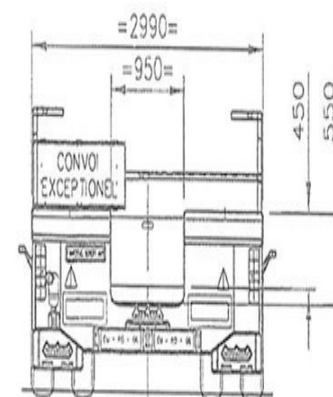

GÓNDOLA CAMA REBAJADA EXTENSIBLE

FICHA TÉCNICA

TRANSGRUMA S.A.

TRANSPORTES, GRÚAS, BOMBAS DE HORMIGÓN
PLATAFORMAS ELEVADORAS DE PERSONAL SOBRE CAMIÓN

GÓNDOLA CAMA REBAJADA EXTENSIBLE

- Góndola con cama rebajada extensible a 14.25 m de largo y 0,45 m de altura, para el transporte de cargas pesadas, con dimensiones máximas de 19,73 m. de largo, 3 m. de ancho y una altura no superior a 4,05 m.
- Con una capacidad de carga útil de 40 tm. en tráiler grúa con auto-descarga, y 78,20 tm. en tráiler sin grúa.

DATOS BÁSICOS DE GÓNDOLA CAMA REBAJADA EXTENSIBLE

Anchura de plataforma	2.990 mm
Longitud de plataforma	23.130 mm
Ejes	4

www.transgruma.com

C/ Palier 12 - 14
Polígono Industrial El Portillo
Ciudad del automóvil
28914 Leganés (Madrid)