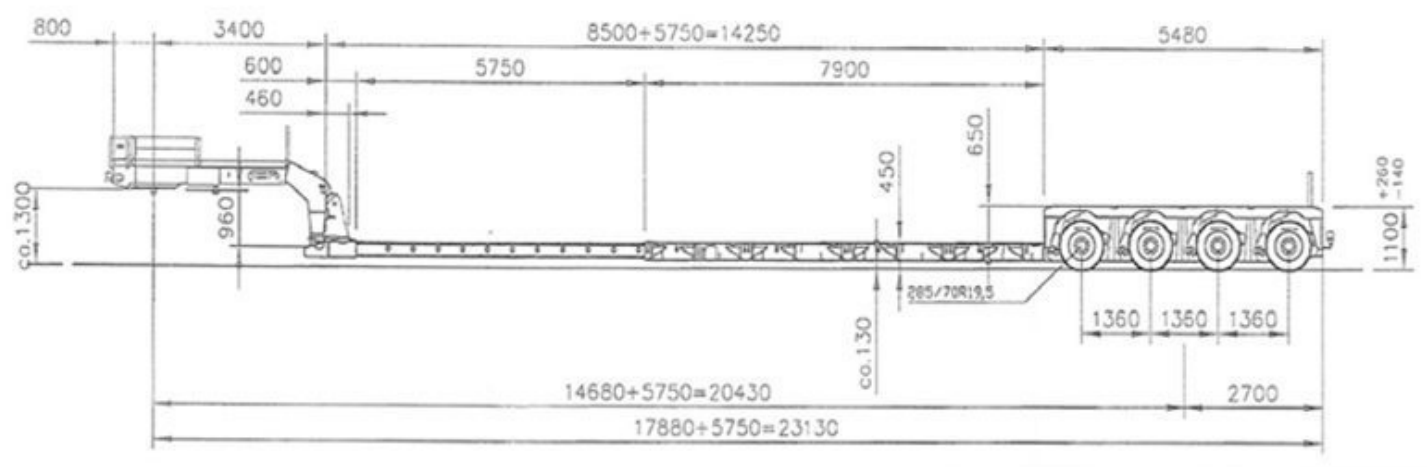

GÓNDOLA CAMA REBAJADA EXTENSIBLE

FICHA TÉCNICA

TRANSGRUMA S.A.

TRANSPORTES, GRÚAS, BOMBAS DE HORMIGÓN
PLATAFORMAS ELEVADORAS DE PERSONAL SOBRE CAMIÓN

GÓNDOLA CAMA REBAJADA EXTENSIBLE

- Góndola con cama rebajada extensible a 14.25 m de largo y 0,45 m de altura, para el transporte de cargas pesadas, con dimensiones máximas de 19,73 m. de largo, 3 m. de ancho y una altura no superior a 4,05 m.
- Con una capacidad de carga útil de 40 tm. en tráiler grúa con auto-descarga, y 78,20 tm. en tráiler sin grúa.

DATOS BÁSICOS DE GÓNDOLA CAMA REBAJADA EXTENSIBLE

Anchura de plataforma	2.990 mm
Longitud de plataforma	23.130 mm
Ejes	4

www.transgruma.com

C/ Palier 12 - 14
Polígono Industrial El Portillo
Ciudad del automóvil
28914 Leganés (Madrid)