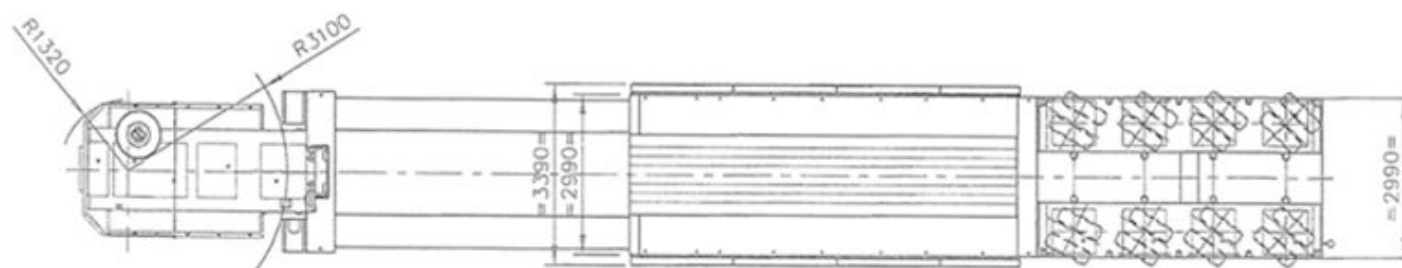

GÓNDOLA CAMA REBAJADA EXTENSIBLE

FICHA TÉCNICA

TRANSGRUMA S.A.

TRANSPORTES, GRÚAS, BOMBAS DE HORMIGÓN
PLATAFORMAS ELEVADORAS DE PERSONAL SOBRE CAMIÓN

GÓNDOLA CAMA REBAJADA EXTENSIBLE

- Góndola con cama rebajada extensible a 14.25 m de largo y 0,45 m de altura, para el transporte de cargas pesadas, con dimensiones máximas de 19,73 m. de largo, 3 m. de ancho y una altura no superior a 4,05 m.
- Con una capacidad de carga útil de 40 tm. en tráiler grúa con auto-descarga, y 78,20 tm. en tráiler sin grúa.

DATOS BÁSICOS DE GÓNDOLA CAMA REBAJADA EXTENSIBLE

Anchura de plataforma	2.990 mm
Longitud de plataforma	23.130 mm
Ejes	4

www.transgruma.com

C/ Palier 12 - 14
Polígono Industrial El Portillo
Ciudad del automóvil
28914 Leganés (Madrid)