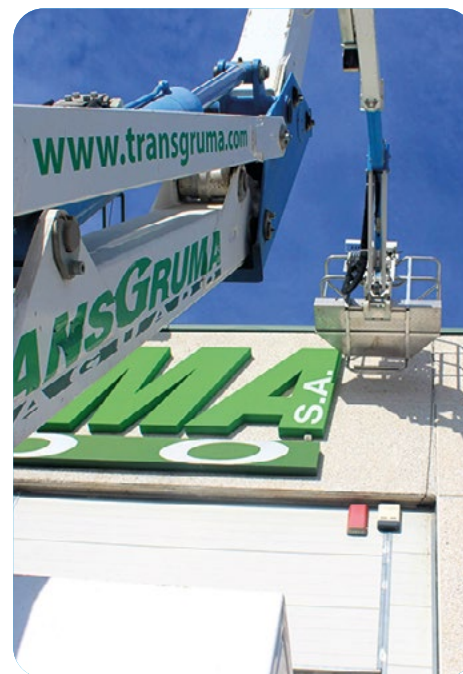

SPJ315

MINI GRUA ARANHA PARA ELEVAÇÃO DE PESSOAS

CARACTERÍSTICAS DA MÁQUINA

Plataforma elevatória de pessoal sobre esteira capaz de elevar 225 kg (2 operadores + material) sem limitações em toda a área de trabalho. As suas dimensões são muito reduzidas, apenas 78 cm de largura em posição de transporte (com o cesto removido).

Esta plataforma com lagartas está equipada com um comando via rádio com cabo para o controlo da tradução e estabilização que garante a máxima segurança para o operador.

- ✓ Altura máxima de trabalho 15 m.
- ✓ Alcance lateral máximo 7 m.
- ✓ Altura máxima da superfície pedonal do cesto 12,95 m.
- ✓ Dimensões do cesto 1.400 x 700 x 1.100 mm.

ALTURA MÁXIMA TRABALHO

ALCANCE LATERAL MÁXIMO

CARGA MÁXIMA