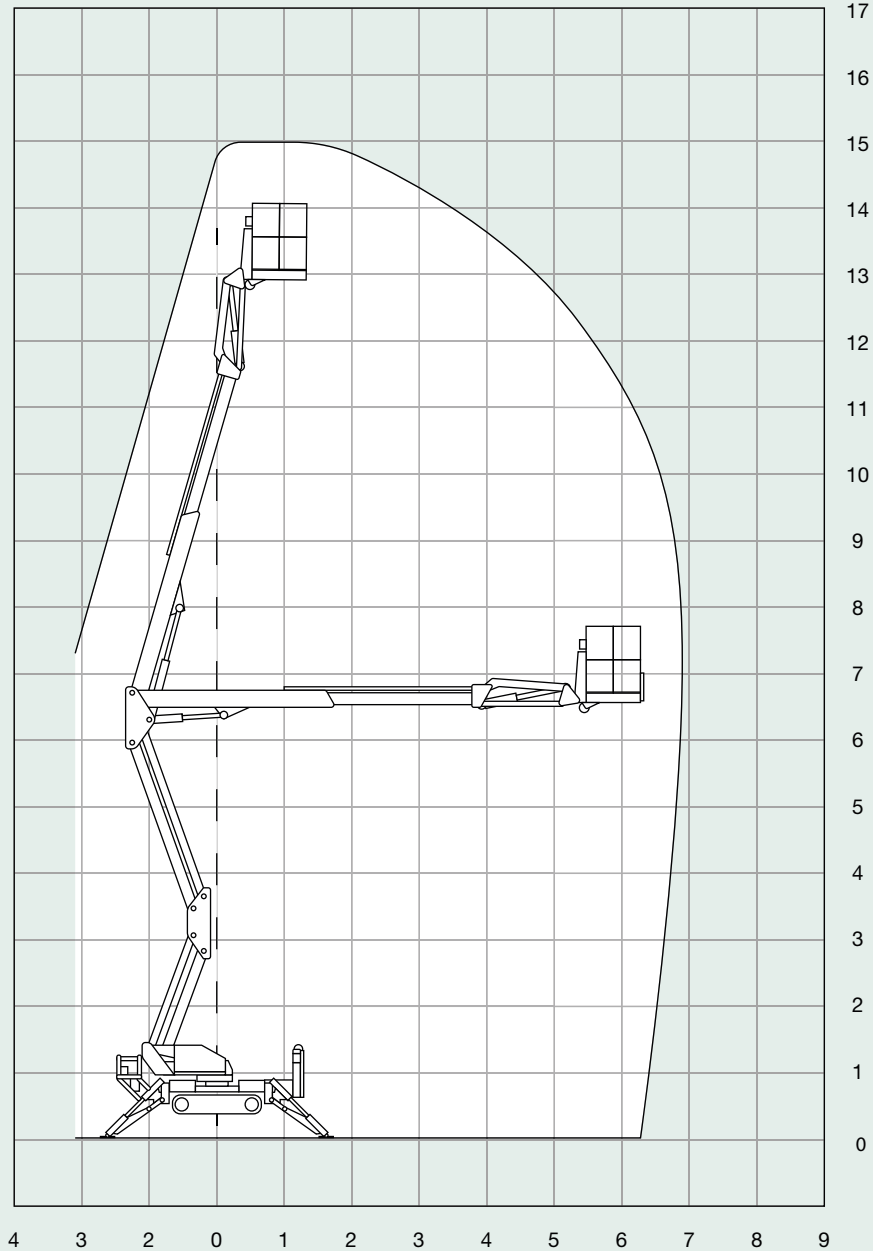

ISO 9001
ISO 14001

BUREAU VERITAS
Certification

SPJ315

MINI GRUA ARANHA PARA ELEVAÇÃO DE PESSOAS

CARACTERÍSTICAS DA MÁQUINA

Plataforma elevatória de pessoal sobre esteira capaz de elevar 225 kg (2 operadores + material) sem limitações em toda a área de trabalho. As suas dimensões são muito reduzidas, apenas 78 cm de largura em posição de transporte (com o cesto removido).

Esta plataforma com lagartas está equipada com um comando via rádio com cabo para o controlo da tradução e estabilização que garante a máxima segurança para o operador.

- ✓ Altura máxima de trabalho 15 m.
- ✓ Alcance lateral máximo 7 m.
- ✓ Altura máxima da superfície pedonal do cesto 12,95 m.
- ✓ Dimensões do cesto 1.400 x 700 x 1.100 mm.

ALTURA MÁXIMA TRABALHO

ALCANCE LATERAL MÁXIMO

CARGA MÁXIMA

(m)

(mm)