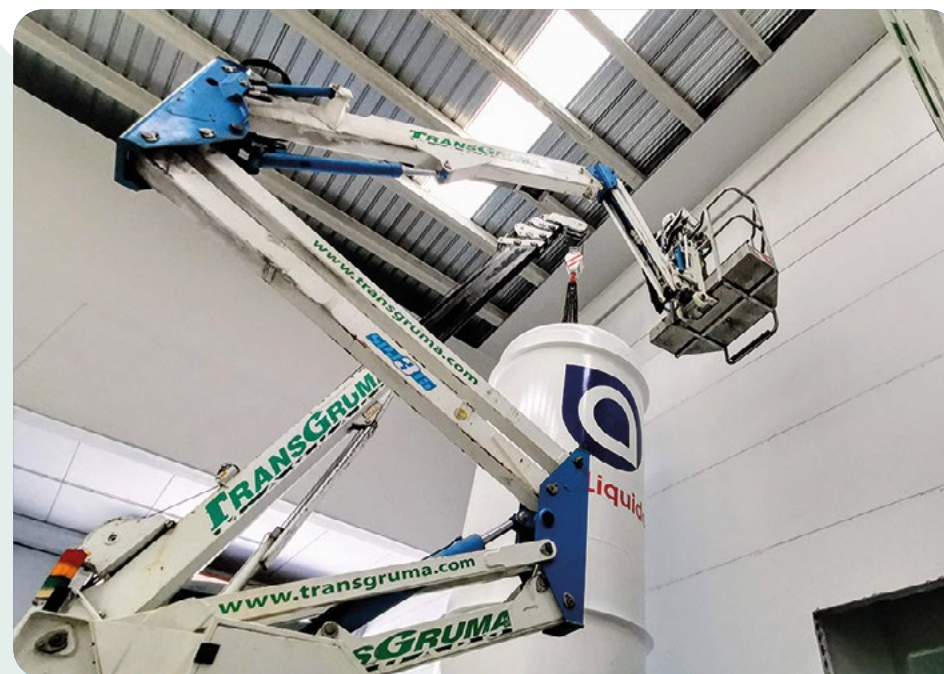

SPJ315

MINI GRUA ARANHA PARA ELEVAÇÃO DE PESSOAS

CARACTERÍSTICAS DA MÁQUINA

Plataforma elevatória de pessoal sobre esteira capaz de elevar 225 kg (2 operadores + material) sem limitações em toda a área de trabalho. As suas dimensões são muito reduzidas, apenas 78 cm de largura em posição de transporte (com o cesto removido).

Esta plataforma com lagartas está equipada com um comando via rádio com cabo para o controlo da tradução e estabilização que garante a máxima segurança para o operador.

- ✓ Altura máxima de trabalho 15 m.
- ✓ Alcance lateral máximo 7 m.
- ✓ Altura máxima da superfície pedonal do cesto 12,95 m.
- ✓ Dimensões do cesto 1.400 x 700 x 1.100 mm.

ALTURA MÁXIMA TRABALHO

ALCANCE LATERAL MÁXIMO

CARGA MÁXIMA