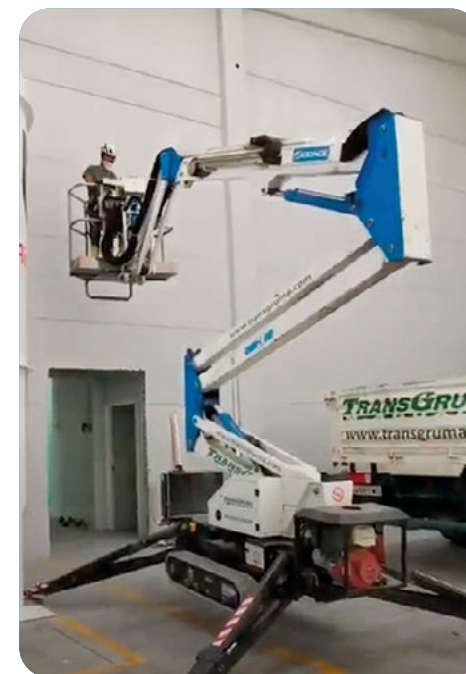

SPJ315

MINI GRUA ARANHA PARA ELEVAÇÃO DE PESSOAS

CARACTERÍSTICAS DA MÁQUINA

Plataforma elevatória de pessoal sobre esteira capaz de elevar 225 kg (2 operadores + material) sem limitações em toda a área de trabalho. As suas dimensões são muito reduzidas, apenas 78 cm de largura em posição de transporte (com o cesto removido).

Esta plataforma com lagartas está equipada com um comando via rádio com cabo para o controlo da tradução e estabilização que garante a máxima segurança para o operador.

- ✓ Altura máxima de trabalho 15 m.
- ✓ Alcance lateral máximo 7 m.
- ✓ Altura máxima da superfície pedonal do cesto 12,95 m.
- ✓ Dimensões do cesto 1.400 x 700 x 1.100 mm.

ALTURA MÁXIMA TRABALHO

ALCANCE LATERAL MÁXIMO

CARGA MÁXIMA