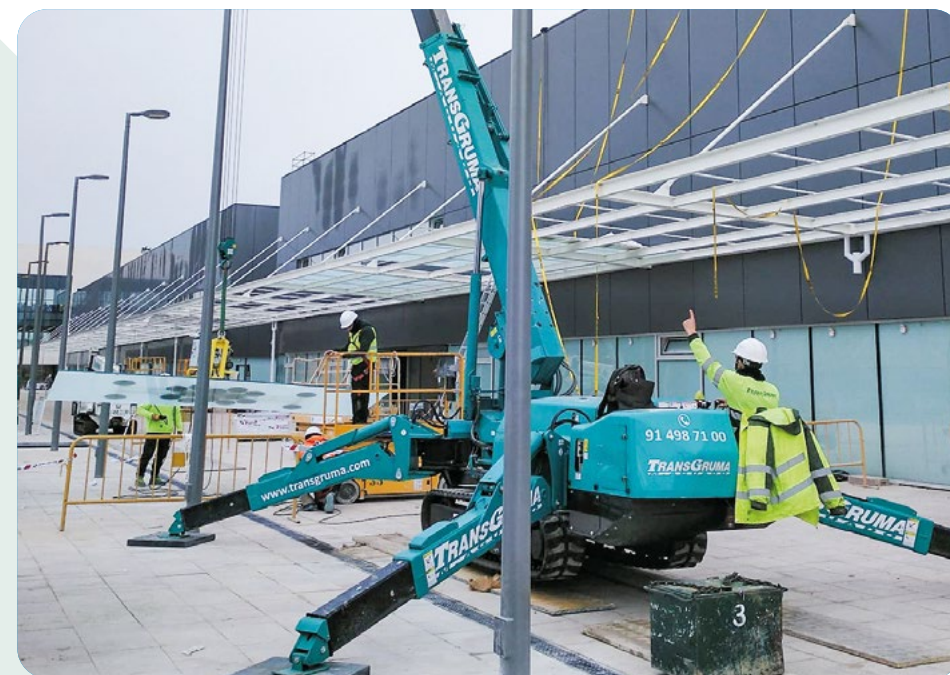

TRANSGRUMA
MÁQUINAS

Elevamos a sua confiança

MC70
MINI GRUA ARANHA

Rua Palier, 12-14
Pol. Ind. El Portillo
28914 Leganés (Madrid)
www.transgruma.com/pt
transgruma@transgruma.com
+34 914 987 100

MC70 JIB

MINI GRUA ARANHA

CARACTERÍSTICAS DA MÁQUINA

A mini grua MC70 JIB é uma grua com uma capacidade de elevação de até 3,83 toneladas. Inclui um JIB que permite aumentar o comprimento total da lança de 16,8 m para 20,7 m.

- ✓ Movido a diesel ou diesel combinado com motor eléctrico.
- ✓ 20,7 m de comprimento de lança com JIB.
- ✓ 82 m de comprimento do guincho (abaixo do nível de apoio).
- ✓ Disponibilidade de JIB especial para montagem em vidro.
- ✓ Operação de controlo remoto possível.
- ✓ Peso: 5.600 kg (5.750 coM JIB)