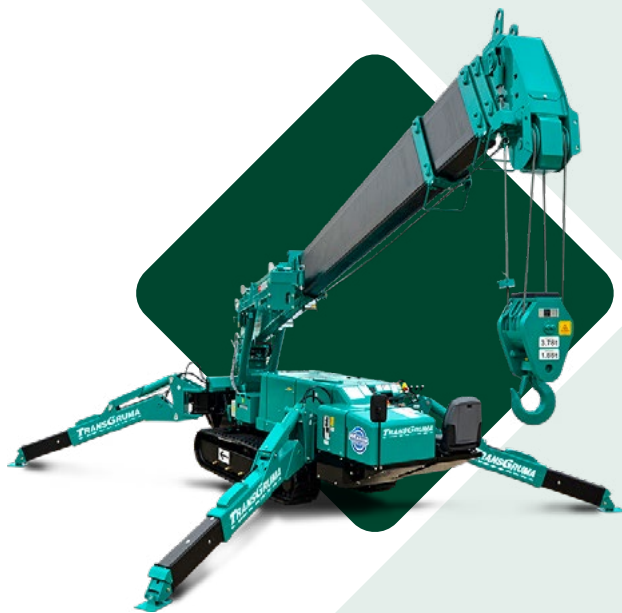

TRANSGRUMA
MÁQUINAS

Elevamos a sua confiança

MC70
MINI GRUA ARANHA

Rua Palier, 12-14
Pol. Ind. El Portillo
28914 Leganés (Madrid)
www.transgruma.com/pt
transgruma@transgruma.com
+34 914 987 100

MC70 JIB

MINI GRUA ARANHA

CARACTERÍSTICAS DA MÁQUINA

A mini grua MC70 JIB é uma grua com uma capacidade de elevação de até 3,83 toneladas. Inclui um JIB que permite aumentar o comprimento total da lança de 16,8 m para 20,7 m.

- ✓ Movido a diesel ou diesel combinado com motor eléctrico.
- ✓ 20,7 m de comprimento de lança com JIB.
- ✓ 82 m de comprimento do guincho (abaixo do nível de apoio).
- ✓ Disponibilidade de JIB especial para montagem em vidro.
- ✓ Operação de controlo remoto possível.
- ✓ Peso: 5.600 kg (5.750 coM JIB)