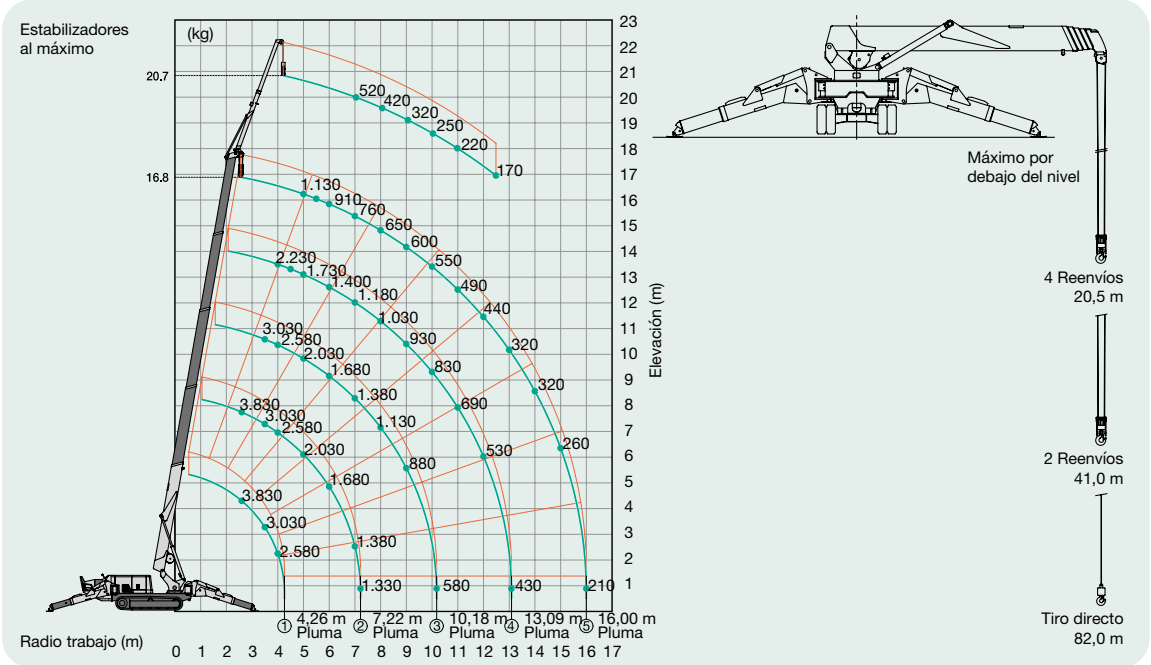

CARACTERÍSTICAS DA MÁQUINA

A mini grua MC70 JIB é uma grua com uma capacidade de elevação de até 3,83 toneladas. Inclui um JIB que permite aumentar o comprimento total da lança de 16,8 m para 20,7 m.

- ✓ Movido a diesel ou diesel combinado com motor eléctrico.
- ✓ 20,7 m de comprimento de lança com JIB.
- ✓ 82 m de comprimento do guincho (abaixo do nível de apoio).
- ✓ Disponibilidade de JIB especial para montagem em vidro.
- ✓ Operação de controlo remoto possível.
- ✓ Peso: 5.600 kg (5.750 coM JIB)

(*) RT= Rádio de trabalho / CC= Capacidade de carga

DIAGRAMA DE CARGA, ESTABILIZADORES ESTENDIDOS A 50 %

COMPRIMENTO LANÇA		COMPRIMENTO LANÇA		COMPRIMENTO LANÇA		COMPRIMENTO LANÇA		COMPRIMENTO LANÇA	
1	1+2	1+2+3		1+2+3+4		1+2+3+4+5		1+2+3+4+5+JIB	
4,735 m / 7,695 m		10,655 m		13,565 m		16,475 m		20,7 m	
*RT (m)	*CC (kg)	*RT (m)	*CC (kg)	*RT (m)	*CC (kg)	*RT (m)	*CC (kg)	*RT (m)	*CC (kg)
≤2,7	3.830	≤3,5	3.030	≤4,0	2.230	≤5,0	1.130	7	520
3,5	3.030	4,0	2.580	4,5	1.830	5,5	980	8	420
4,0	2.580	5,0	1.880	5,0	1.630	6,0	910	9	320
5,0	1.180	6,0	1.430	6,0	1.330	7,0	730	10	250
6,0	1.430	7,0	1.130	7,0	1.080	8,0	630	11	220
7,0	1.160	8,0	880	8,0	880	9,0	550	12,5	170
7,25	1.120	9,0	740	9,0	730	10,0	480		
		10,2	490	10,0	530	11,0	430		
				11,0	480	12,0	380		
				12,0	430	13,0	330		
				13,1	330	14,0	280		
						15,0	220		
						16,0	180		

(*) RT= Rádio de trabalho / CC= Capacidade de carga