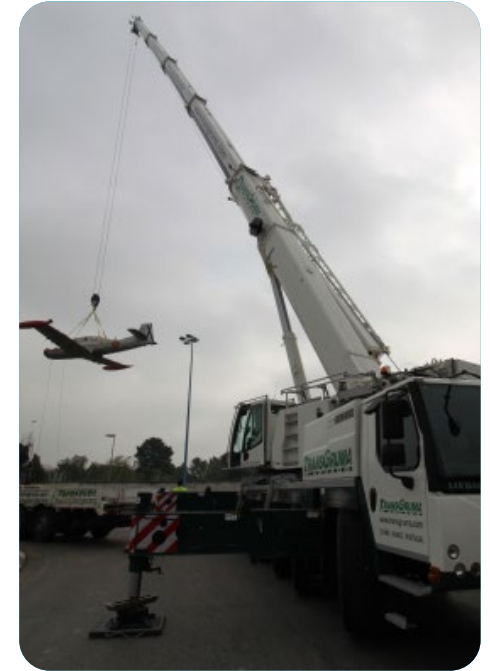

TRANSGRUMA

Elevamos su confianza

130TM
GRÚAS TELESCÓPICAS

C/ Palier, 12-14
Pol. Ind. El Portillo
28914 Leganés (Madrid)
transgruma.com
transgruma@transgruma.com
+34 914 987 100

130TM

GRÚAS TELESCÓPICAS

CARACTERÍSTICAS DE LA MÁQUINA

Grúa de 5 ejes de dimensiones compactas para trabajos en espacios reducidos sin renunciar a una alta capacidad de carga y una gran longitud de pluma. Posee una extensión manual con plumín de celosía de 19 metros de longitud que le otorga una longitud máxima de pluma de 79 metros. Es abatible a 20° y 40°.

La grúa es autopropulsada permitiendo el desplazamiento de la grúa con la carga suspendida.

- ✓ Pluma telescópica: 60 m
- ✓ Altura de elevación máxima con plumín de celosía: 79 m
- ✓ Número de ejes: 5

DIMENSIONES DE LA GRÚA