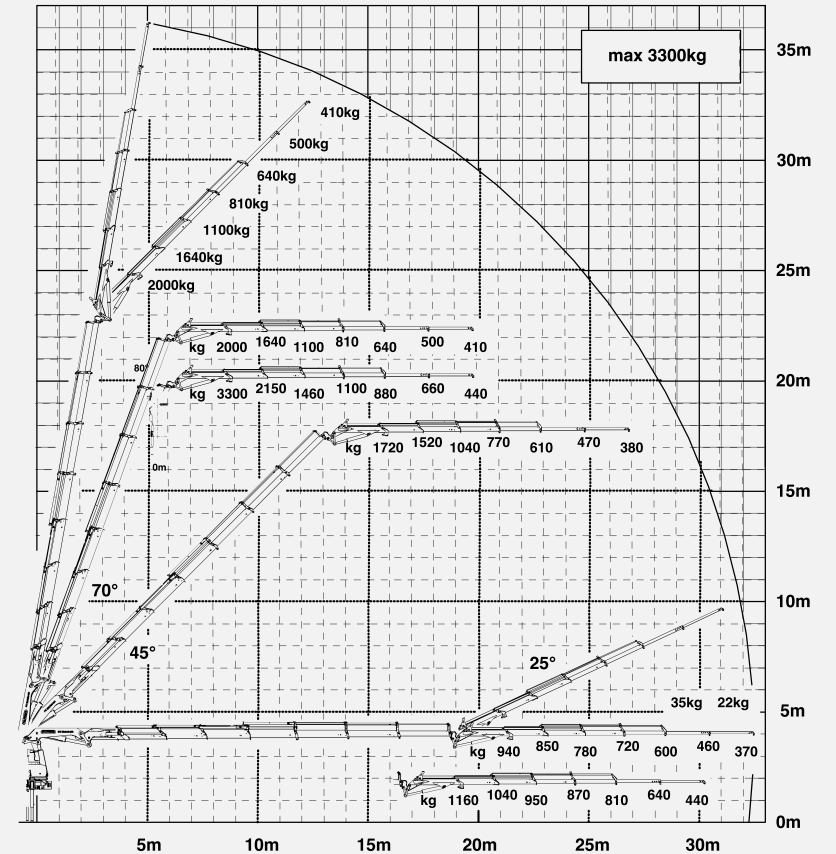

La grúa Palfinger PK53002 SH es una poderosa y versátil máquina diseñada para realizar trabajos de elevación de hasta 53 Tm, es capaz de manejar cargas pesadas con facilidad y eficiencia. Está equipada con una pluma telescópica de alta resistencia que permite alcanzar una altura máxima de elevación de hasta 32,5 metros. Su estructura resistente le permite hacer frente a condiciones adversas y trabajar de manera confiable incluso en entornos exigentes.

- ✓ Capacidad máxima de carga: 18.200 kg
- ✓ Alcance hidráulico: 21 m
- ✓ Alcance máximo (con fly-jib): 32,5 m
- ✓ Capacidad carga máx. JIB en punta: 4.300 kg
- ✓ Presión de trabajo: 365 bar
- ✓ Peso: 21.715 kg

Diagrama de cargas

Diagrama de cargas CON JIB

Dimensiones