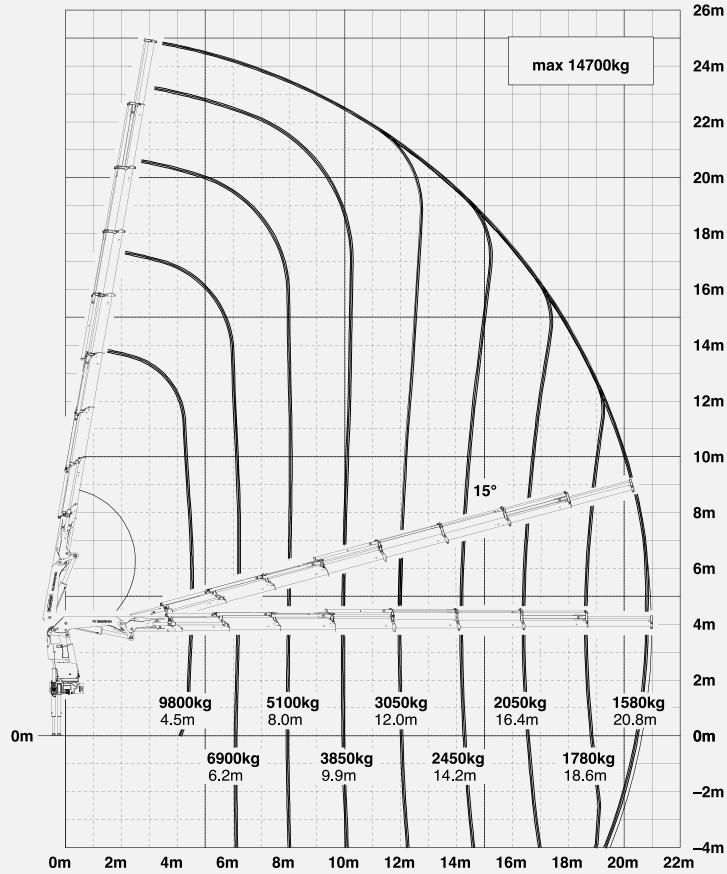

La grúa Palfinger PK53002 SH es una poderosa y versátil máquina diseñada para realizar trabajos de elevación de hasta 53 Tm, es capaz de manejar cargas pesadas con facilidad y eficiencia. Está equipada con una pluma telescópica de alta resistencia que permite alcanzar una altura máxima de elevación de hasta 32,5 metros. Su estructura resistente le permite hacer frente a condiciones adversas y trabajar de manera confiable incluso en entornos exigentes.

- ✓ Capacidad máxima de carga: 18.200 kg
- ✓ Alcance hidráulico: 21 m
- ✓ Alcance máximo (con fly-jib): 32,5 m
- ✓ Capacidad carga máx. JIB en punta: 4.300 kg
- ✓ Presión de trabajo: 365 bar
- ✓ Peso: 21.715 kg

Diagrama de cargas

Diagrama de cargas CON JIB

Dimensiones