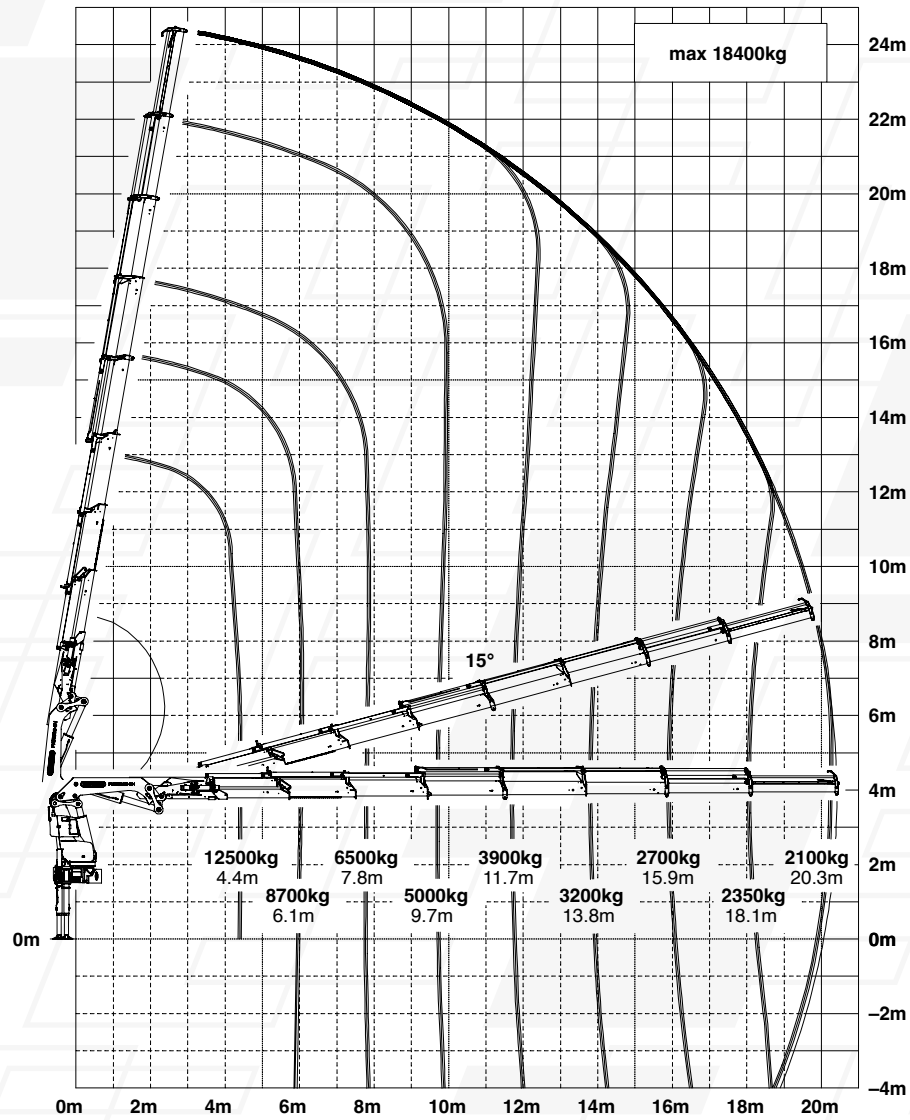

Alcance horizontal

20.3 m

Alcance horizontal con JIB

32.6 m

Capacidad máxima de elevación

12.5 t

Apertura de estabilizadores

8.6 m

Especificaciones técnicas

Grúa	
Alcance horizontal	20,3 m
Alcance horizontal con JIB	32,6 m
Alcance vertical	24 m
Alcance vertical con JIB	36 m
Capacidad máxima de elevación	12.500 kg
Capacidad carga máx. JIB en punta	1.220 kg
Radio de giro	360°
Camión	
Longitud	7.640 mm
Anchura	2.550 mm
Peso (Tara total conjunto)	22.865 kg

Dimensiones de la Máquina

Diagrama de carga

Diagrama de carga con JIB

Calidad superior en diseño y prestaciones

Cabestrante

Cabestrante de 4,5 toneladas en el brazo articulado y un cabestrante de 3,5 toneladas en el brazo principal.