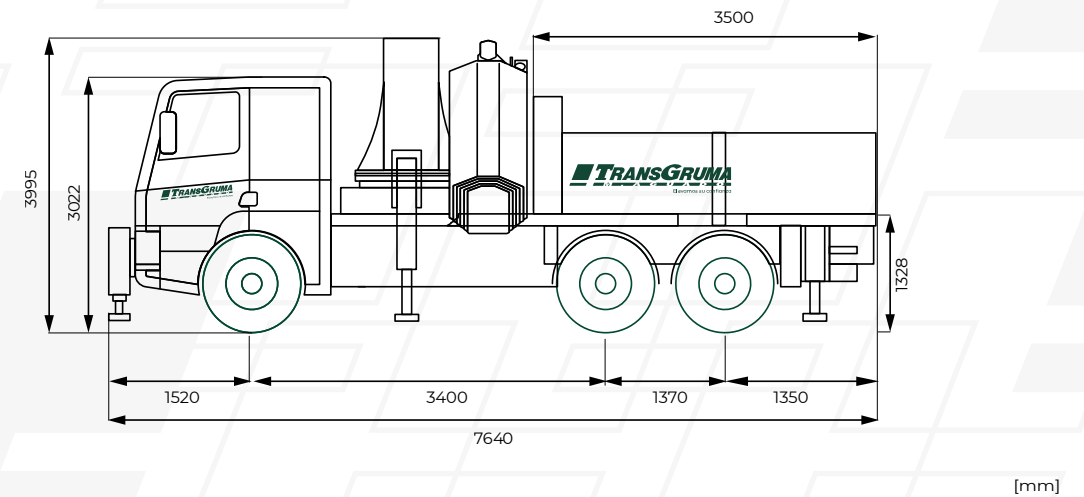

Escanea
para solicitar
este servicio

Agrégalos
a tus contactos

+34 91 498 71 00

transgruma@transgruma.com

Cabeza tractora con grúa PK 65 JIB

La cabeza tractora con grúa Palfinger **PK 65002 JIB** destaca por su máxima fiabilidad. La eficiencia se incrementa con el JIB gracias al DPS Plus, mientras que la precisión y seguridad se garantizan con el AOS opcional. La capacidad de elevación es sobresaliente, permitiendo el uso de la grúa incluso en espacios ajustados gracias al HPSC. Obtén información del alquiler de camión grúa con operador a continuación.

Alcance horizontal

20.3 m

Alcance horizontal con JIB

32.6 m

Capacidad máxima de elevación

12.5 t

Apertura de estabilizadores

8.6 m

Especificaciones técnicas

Grúa	
Alcance horizontal	20,3 m
Alcance horizontal con JIB	32,6 m
Alcance vertical	24 m
Alcance vertical con JIB	36 m
Capacidad máxima de elevación	12.500 kg
Capacidad carga máx. JIB en punta	1.220 kg
Radio de giro	360°
Camión	
Longitud	7.640 mm
Anchura	2.550 mm
Peso (Tara total conjunto)	22.865 kg

Dimensiones de la Máquina

Diagrama de carga

Diagrama de carga con JIB

Calidad superior en diseño y prestaciones

Cabestrante

Cabestrante de 4,5 toneladas en el brazo articulado y un cabestrante de 3,5 toneladas en el brazo principal.