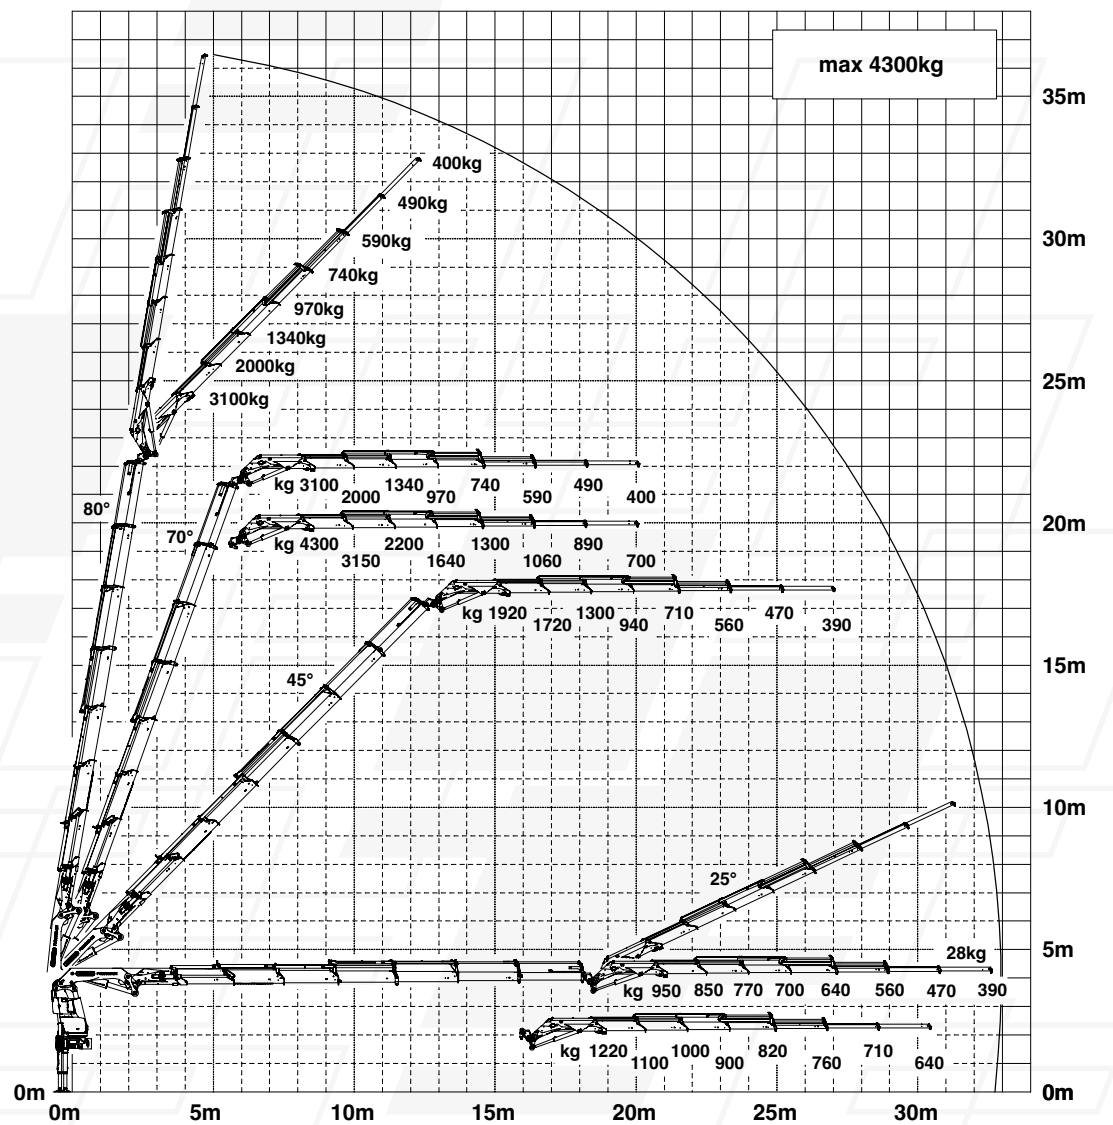

Alcance horizontal

20.3 m

Alcance horizontal con JIB

32.6 m

Capacidad máxima de elevación

12.5 t

Apertura de estabilizadores

8.6 m

Especificaciones técnicas

Grúa	
Alcance horizontal	20,3 m
Alcance horizontal con JIB	32,6 m
Alcance vertical	24 m
Alcance vertical con JIB	36 m
Capacidad máxima de elevación	12.500 kg
Capacidad carga máx. JIB en punta	1.220 kg
Radio de giro	360°
Camión	
Longitud	7.640 mm
Anchura	2.550 mm
Peso (Tara total conjunto)	22.865 kg

Dimensiones de la Máquina

Diagrama de carga

Diagrama de carga con JIB

Calidad superior en diseño y prestaciones

Cabestrante

Cabestrante de 4,5 toneladas en el brazo articulado y un cabestrante de 3,5 toneladas en el brazo principal.