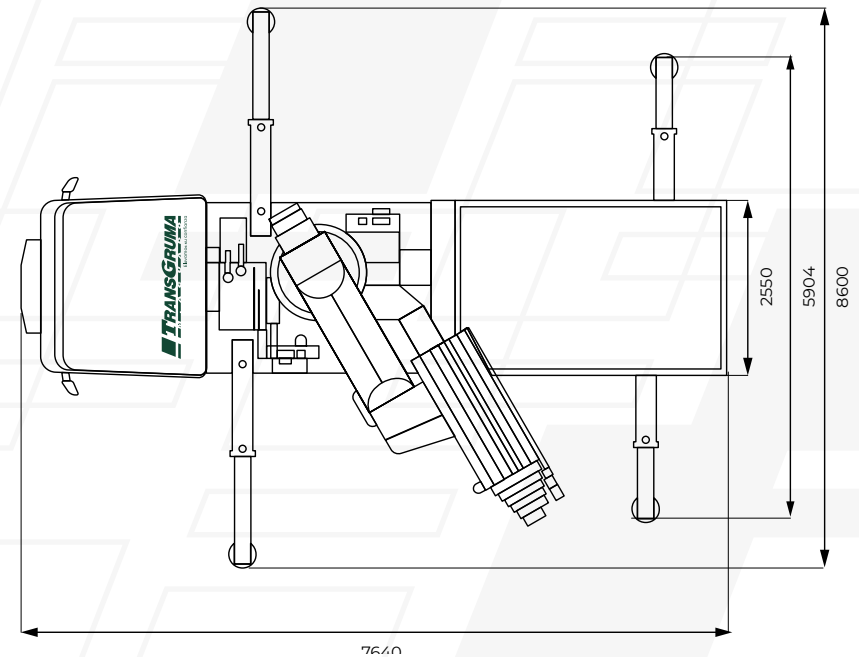

Alcance horizontal

20.3 m

Alcance horizontal con JIB

32.6 m

Capacidad máxima de elevación

12.5 t

Apertura de estabilizadores

8.6 m

Especificaciones técnicas

Grúa	
Alcance horizontal	20,3 m
Alcance horizontal con JIB	32,6 m
Alcance vertical	24 m
Alcance vertical con JIB	36 m
Capacidad máxima de elevación	12.500 kg
Capacidad carga máx. JIB en punta	1.220 kg
Radio de giro	360°
Camión	
Longitud	7.640 mm
Anchura	2.550 mm
Peso (Tara total conjunto)	22.865 kg

Dimensiones de la Máquina

Diagrama de carga

Diagrama de carga con JIB

Calidad superior en diseño y prestaciones

Cabestrante

Cabestrante de 4,5 toneladas en el brazo articulado y un cabestrante de 3,5 toneladas en el brazo principal.

Sistema de extensión

Mayor rigidez y reducción de peso debido a la utilización de aceros de construcción de grano fino de alta resistencia.

Power Link Plus

Brazo articulado sobreextensible 15 grados, con el que puede acceder a través de puertas bajas y también trabajar dentro de edificios.