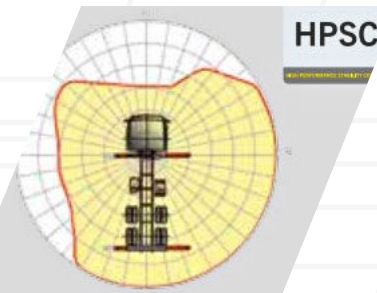

HPSC

(High Performance Stability Control System). La posición variable de gatos permite aprovechar al máximo la potencia de elevación.