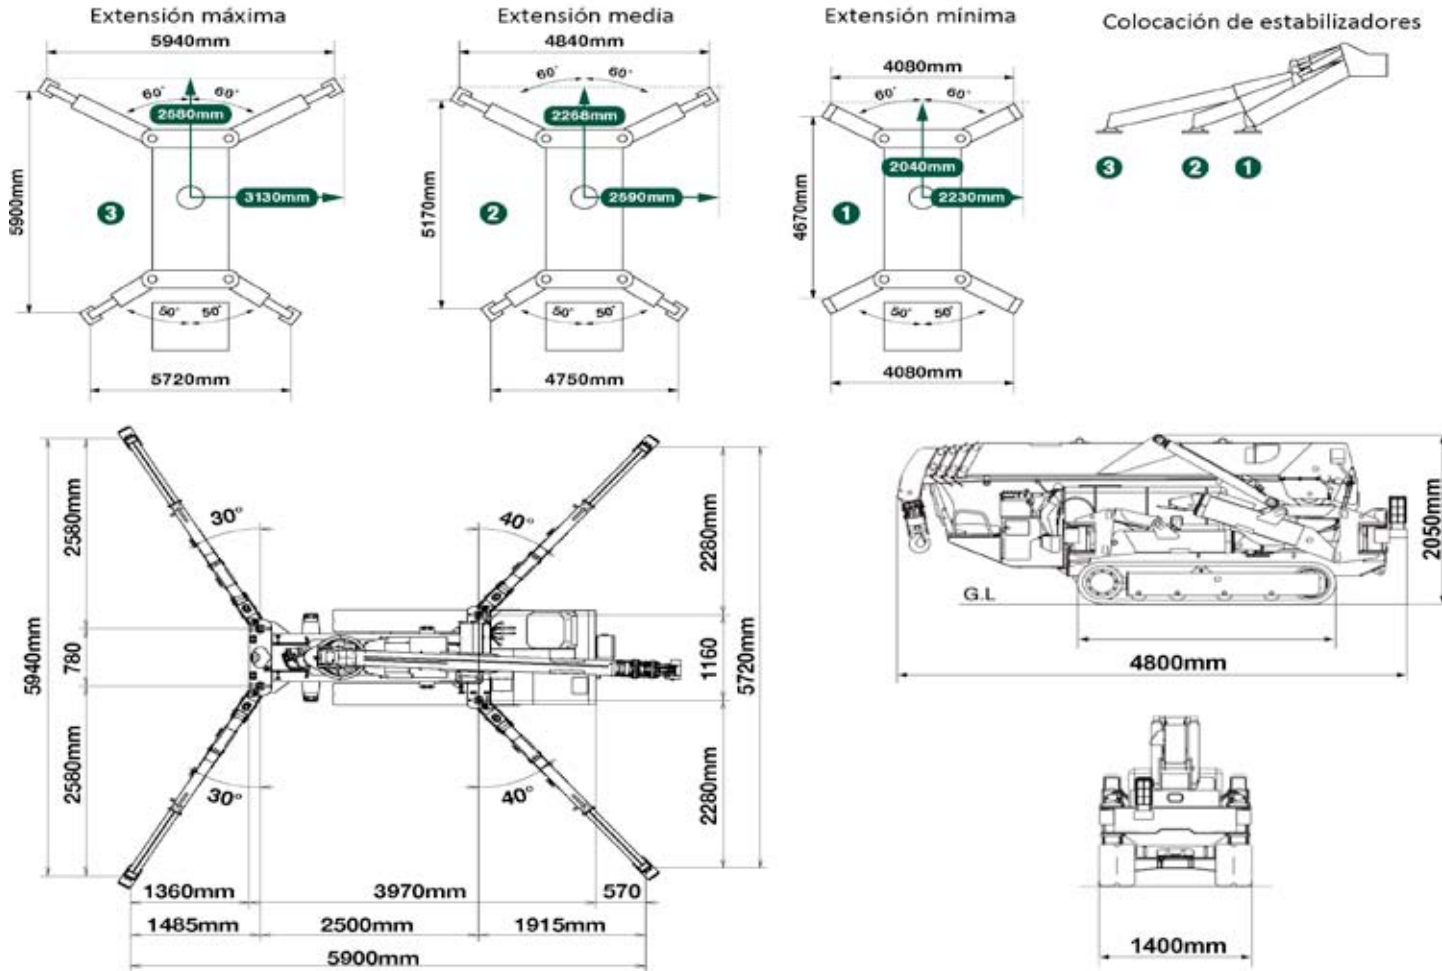

MINIGRÚA MC50

FICHA TÉCNICA

TRANSGRUMA S.A.

TRANSPORTES, GRÚAS, BOMBAS DE HORMIGÓN
PLATAFORMAS ELEVADORAS DE PERSONAL SOBRE CAMIÓN

Minigrúa MC50 | Long. pluma: 16 m. | Carga máx: 3,0 TM

+34 91 498 71 00

www.transgruma.com

Minigrúa con una capacidad de carga de hasta 3,0 TM.
 Funciona con motor diésel o diésel combinado con motor eléctrico.
 Velocidad de 3 Km/h. con 2 velocidades.
 Limitación de área de trabajo.
 Posibilidad de manejo a través de control remoto.
 Hasta 16 m. de longitud de pluma y 87 m. de longitud de cabestrante.
 Peso: 4.810 Kg.

DIAGRAMA DE CARGA, ESTABILIZADORES EXTENDIDOS AL 100 %							
LONGITUD PLUMA		LONGITUD PLUMA		LONGITUD PLUMA		LONGITUD PLUMA	
1	1+2	1+2+3	1+2+3+4	1+2+3+4+5			
3.86-8.65 m. pluma		8.65-10.98 m. pluma		10.98-13.31 m. pluma		13.31-15.64 m. pluma	
Radio de trabajo (m)	Capacidad carga (Kg)	Radio de trabajo (m)	Capacidad carga (Kg)	Radio de trabajo (m)	Capacidad carga (Kg)	Radio de trabajo(m)	Capacidad carga (Kg)
<3.0	3.000	4.0	2.000	5.0	1.000	6.0	500
3.4	3.000	4.5	1.800	5.5	920	7.0	400
4.0	2.400	5.0	1.600	6.0	850	8.0	350
4.5	2.100	5.5	1.450	7.0	700	9.0	300
5.0	1.850	6.0	1.300	8.0	600	10.0	250
5.5	1.700	7.0	1.100	9.0	550	11.0	250
6.0	1.550	8.0	950	10.0	500	12.0	200
6.5	1.400	9.0	850	11.0	450	13.0	200
7.0	1.300	10.0	750	12.0	400	14.0	150
7.5	1.200	10.8	640	13.1	350	15,45	150
8.4	1.000						